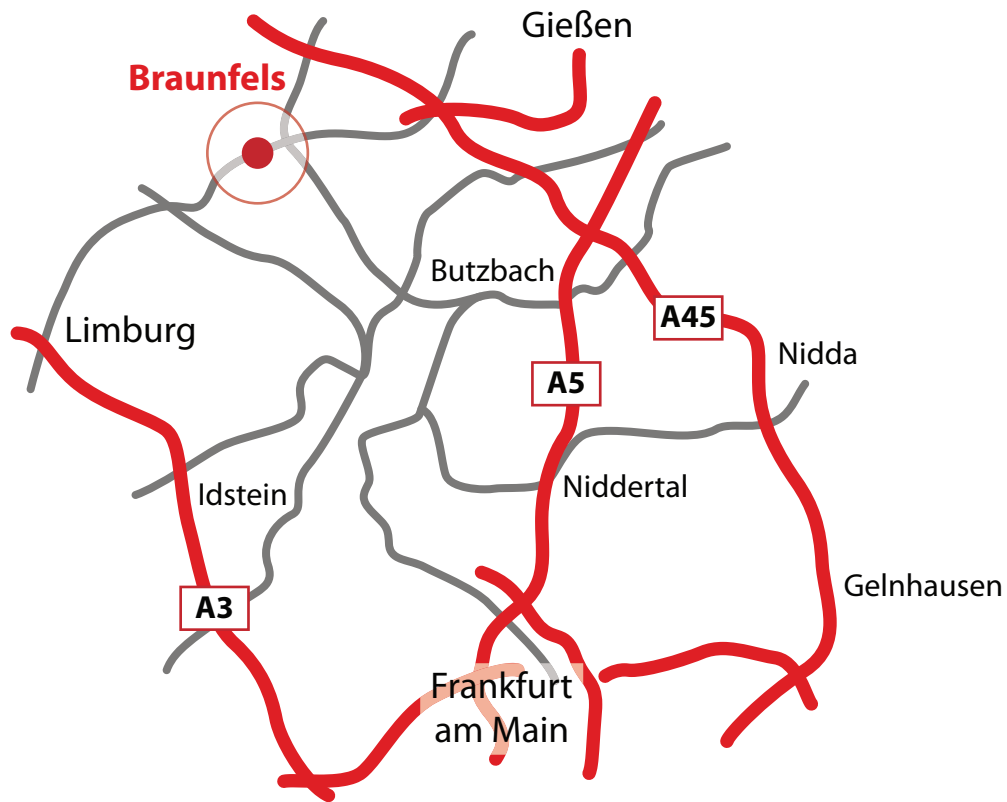

# Sachverständigenbüro Möglich

Seit 1981, öffentlich bestellt und vereidigt.

Kammerbergstr. 6  
35619 Braunfels

Tel: 06473 / 1506  
Fax: 06473 / 3274

Email: [info@pmibau.de](mailto:info@pmibau.de)  
Website: [www.moeglich-gmbh.de](http://www.moeglich-gmbh.de)